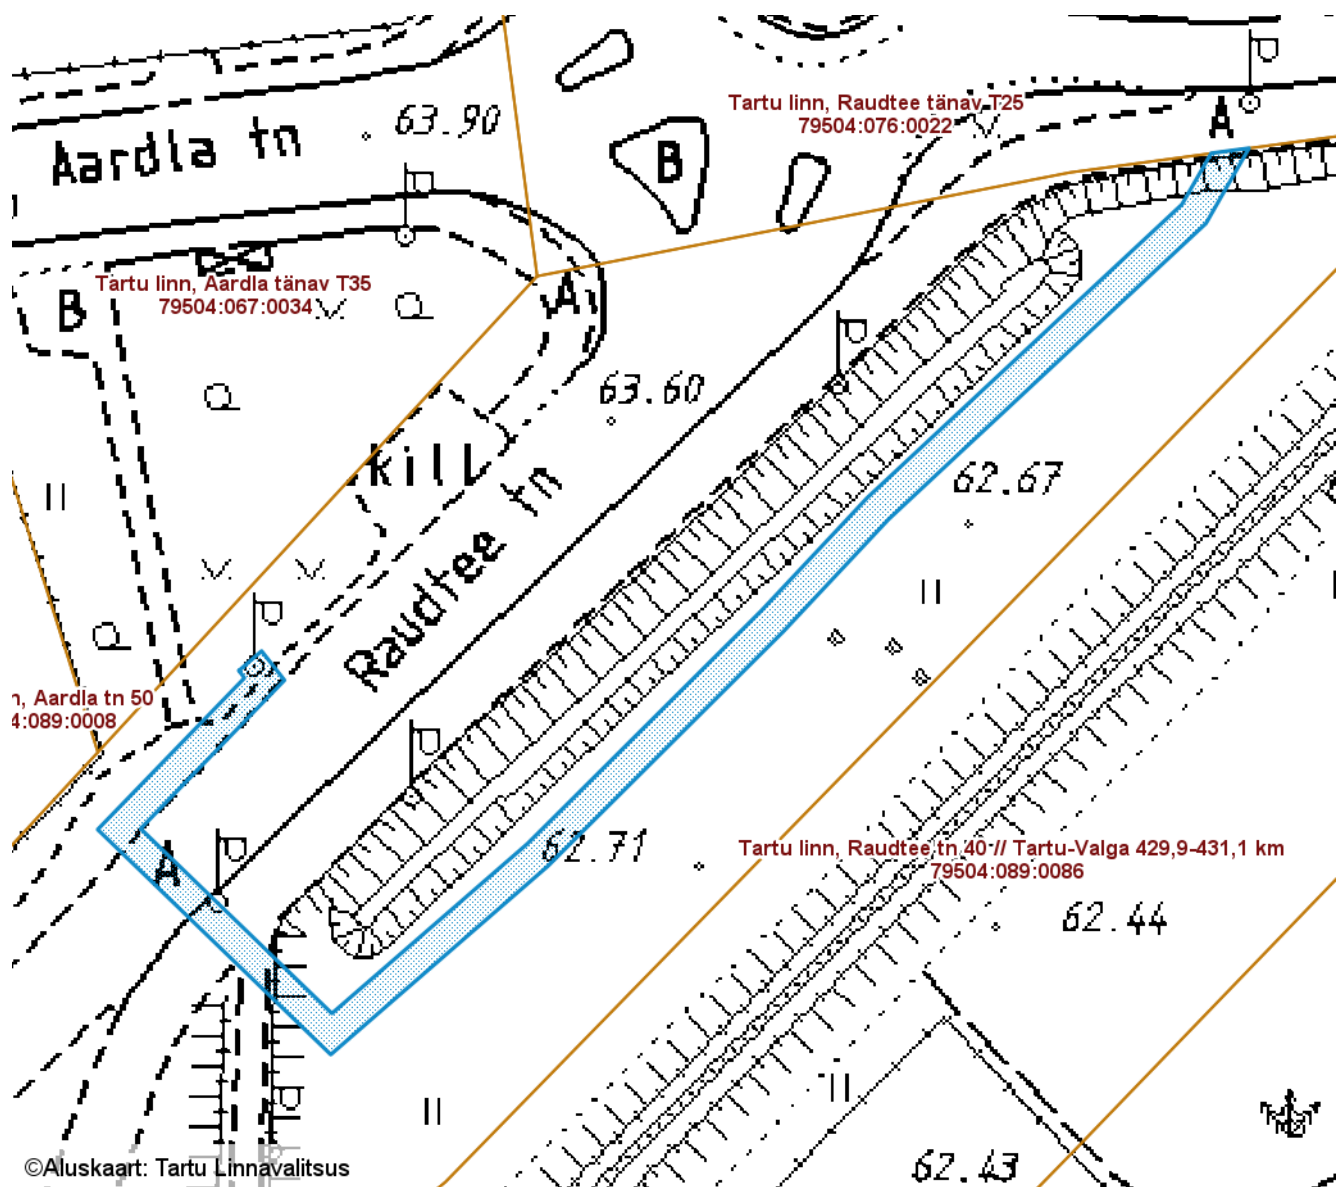

ISIKLIKU KASUTUSÕIGUSEGA KOORMATAVA
ALA SKEEM

Tartu linn, Raudtee tänav T41 (79504:089:0085)

M 1 : 500

— Isikliku kasutusõigusega seatav
maa-ala 237 m²
(0,4 kV maakaabelliin)

Koostas: **Sandra Simson**

Nr	X	Y	Nr	X	Y
1	6471401.06	658464.47	17	6471390.57	658455.13
2	6471402.35	658465.96	18	6471400.57	658464.83
3	6471400.43	658467.47			
4	6471390.63	658457.97			
5	6471378.43	658470.61			
6	6471389.62	658483.52			
7	6471405.04	658499.01			
8	6471412.47	658505.99			
9	6471431.84	658526.79			
10	6471435.22	658528.72			
11	6471435.55	658531.22			
12	6471430.59	658528.37			
13	6471411.05	658507.40			
14	6471403.64	658500.44			
15	6471388.15	658484.88			
16	6471375.72	658470.53			